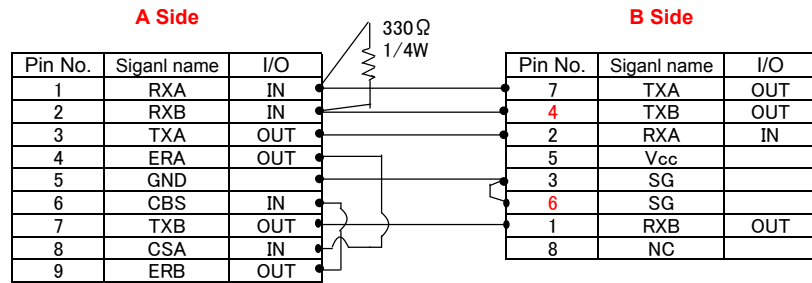

# CA3-CBLFX/5M-01(XBTZG9775)

图: 結線图